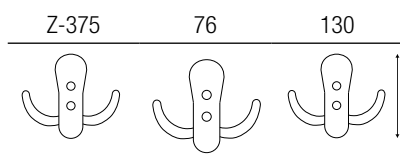

SZARY

WIESZAKI

Wieszak mały Z-361

EAN	KOLOR	OPAK.	SZT.	SZT. W COLI
5905354045545	G2	NW	1	10
5905354045569	G4	NW	1	10
5905354045552	G5	NW	1	10
5905354045538	G6	NW	1	10

Wieszak duży Z-375

EAN	KOLOR	OPAK.	SZT.	SZT. W COLI
5905354045507	G2	NW	1	10
5905354045521	G4	NW	1	10
5905354045514	G5	NW	1	10
5905354045491	G6	NW	1	10