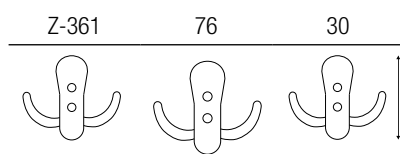

SZARY

WIESZAKI

Wieszak mały Z-361

EAN	KOLOR	OPAK.	SZT.	SZT. W COLI
5905354045545	G2	NW	1	10
5905354045569	G4	NW	1	10
5905354045552	G5	NW	1	10
5905354045538	G6	NW	1	10

Wieszak duży Z-375

EAN	KOLOR	OPAK.	SZT.	SZT. W COLI
5905354045507	G2	NW	1	10
5905354045521	G4	NW	1	10
5905354045514	G5	NW	1	10
5905354045491	G6	NW	1	10