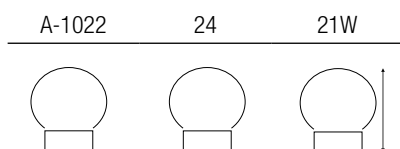

Gałka A-1022

EAN	KOLOR	OPAK.	SZT.	SZT. W COLI
5905354040878	G4	NW	1	10