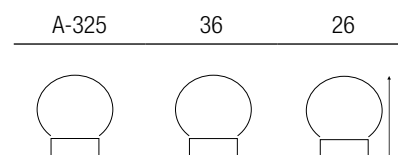

Gałka A-325

EAN	KOLOR	OPAK.	SZT.	SZT. W COLI
5905354045026	G2	NW	1	10
5905354045033	G5	NW	1	10