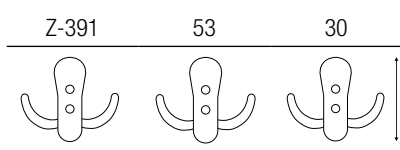

Wieszak duży Z-391

EAN	KOLOR	OPAK.	SZT.	SZT. W COLI
5905354045583	G2	NW	1	10
5905354045606	G4	NW	1	10
5905354045590	G5	NW	1	10
5905354045576	G6	NW	1	10