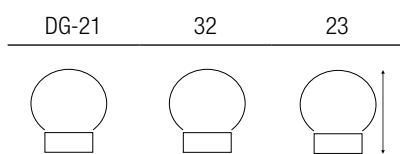

Gałka A-325

EAN	KOLOR	OPAK.	SZT.	SZT. W COLI
5905354045026	G2	NW	1	10
5905354045033	G5	NW	1	10

Gałka z porcelaną DG-21

EAN	KOLOR	OPAK.	SZT.	SZT. W COLI
5905354045286	MLK 4	NW	1	10

Gałka z porcelaną DG-19-AT