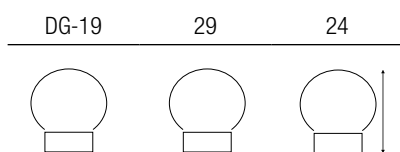

Gałka z porcelaną DG-19-AT

EAN	KOLOR	OPAK.	SZT.	SZT. W COLI
5905354045156	MLK 0	NW	1	10
5905354045163	MLK 1	NW	1	10