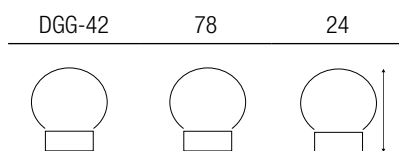

Gałka DGG-42-A + szyld DSD-07

EAN	KOLOR	OPAK.	SZT.	SZT. W COLI
5905354045200	AB	NW	1	10